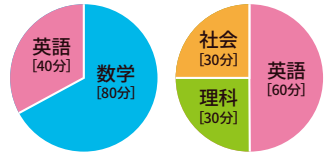

完全個別制 (1対1指導)

4つの強み

1 完全個別カリキュラムです

今の課題にあわせて授業内容は自由自在

KATEKYOでは志望校のレベルや生徒さんの現状を踏まえて、苦手な教科や単元はより多くの時間を割いて前の学年での内容を復習しながらすすめるのに対し、得意な教科や単元は入試レベルの問題をどんどん解いていくなど、個々の状況に対応します。

例えば、120分の授業で
複数教科指導することも可能です！

●今週の指導教科 ●翌週の指導教科

2 指導日時も完全個別です

忙しい生徒・保護者様に選ばれています

一斉授業ではありませんので、指導日時は担当の先生と相談して決められます。部活動が終わった後の夜の時間帯や、部活がない曜日での早い時間帯など、生徒さんごとに一人ずつ時間割を編成しています。ご兄弟の習い事の送迎時間を避けることも可能です。

3 志望校合格にこだわります

受験までの道のりと合格をトータルサポート

KATEKYOの高校受験対策は、教科指導はもちろんのこと、部活動や習い事との両立、家庭学習の取り組み姿勢、併願校の選定、入試当日までの学習計画立案、定期テストや内申対策など、高校受験を勝ち抜くために必要なサポートをトータルで行います。