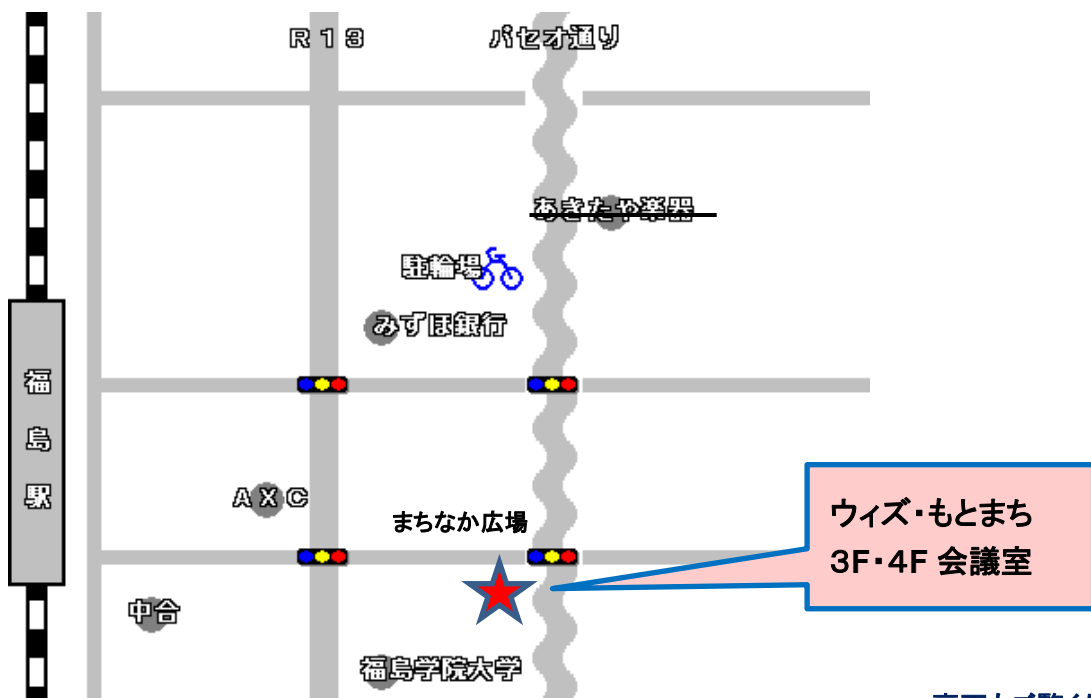

新教研テスト会場のご案内

KATEKYO学院
福島駅前校
保原校
二本松駅前校

11/11（土）の新教研テスト会場は「ウィズ・もとまち」4F会議室です。（詳細は下記QRコードよりご確認ください）。**開始時間は10:00からになります、会場の都合上9:30を過ぎないと会場が開きませんので、それ以降の入場をお願いします。**

- ・テスト受験料の3,400円は当日お預かりしますので、出来るだけお釣りの無いようにご準備ください。
- ・筆記用具（コンパス・三角定規を含む）、休み時間に見る問題集などをご持参ください。
- ・昼食休憩がありますので、**昼食の準備**を忘れないようにしてください。
- ・缶やペットボトルのゴミは各自お持ち帰りください。
- ・テストの終了予定時刻は15:10頃になります。

←ウィズ・もとまち QRコード

※パセオ通り沿い、まちなか広場むかひのビルです。

裏面もご覧ください

「ウイズ・もとまち」の入り口は、まちなか広場側です。

入り口を入ると、右側に階段の扉がありますので、階段をご利用の場合はこちらの扉からお入りください。

入り口から左奥へ進むとエレベーターがありますので、こちらも利用可能です。