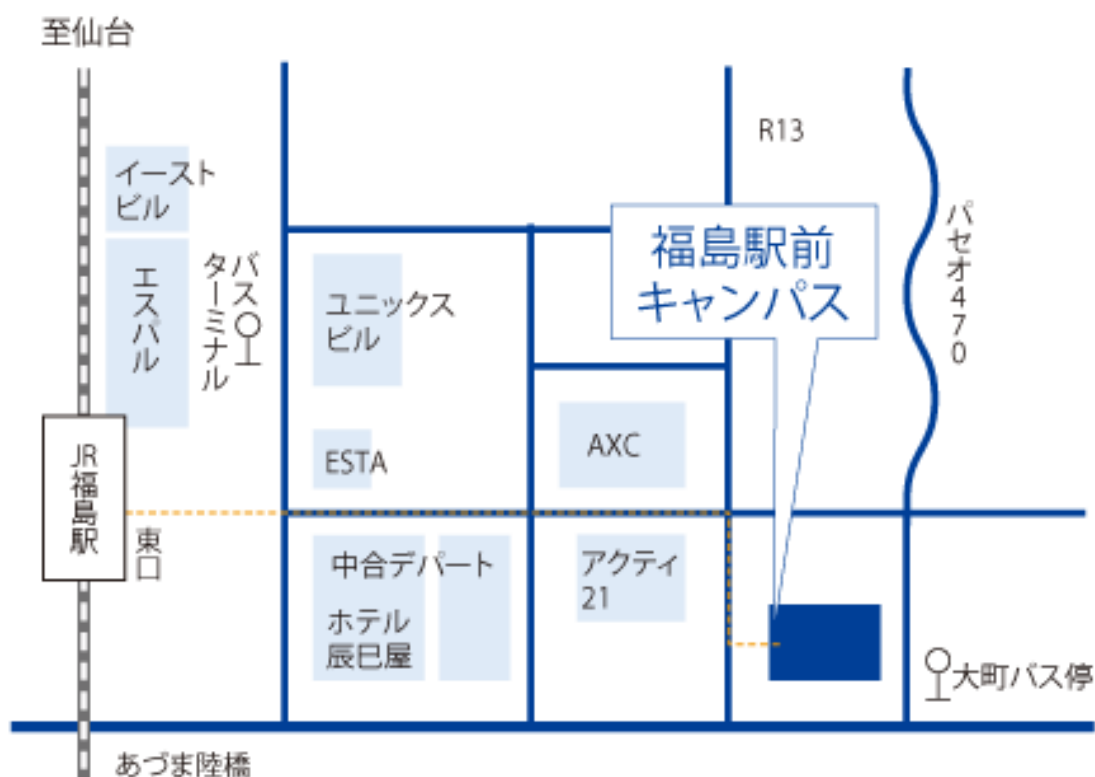

2023 - 2024 新教研テストのご案内

KATEKYO学院
福島駅前校
保原校

今年度、新教研テストの会場は**福島学院大学福島駅前キャンパス**をメイン会場とする予定です。また会場の都合により、別会場を利用することもございますので、その都度ご案内致します。

テスト受験料につきましては、**テスト当日に会場にて現金でお預かりいたします。**受験料**3,400円**をできるだけお釣りのないようにご準備いただきますようお願い致します。なお、申し込み後に受験をキャンセルした場合は、問題のみ購入となり、後日2,000円を問題料としてお預かりさせていただきますので、予めご了承ください。

テスト当日は、お昼休憩をはさみ、会場にて昼食を取ることになりますので、昼食の準備を忘れないようお願いします。

以下、福島学院大学福島駅前キャンパスの地図になります。テストに関するご質問、ご連絡等は全てKATEKYO学院までお電話下さい。福島学院大学では対応いたしません。

福島学院大学福島駅前キャンパス 福島市本町2-10