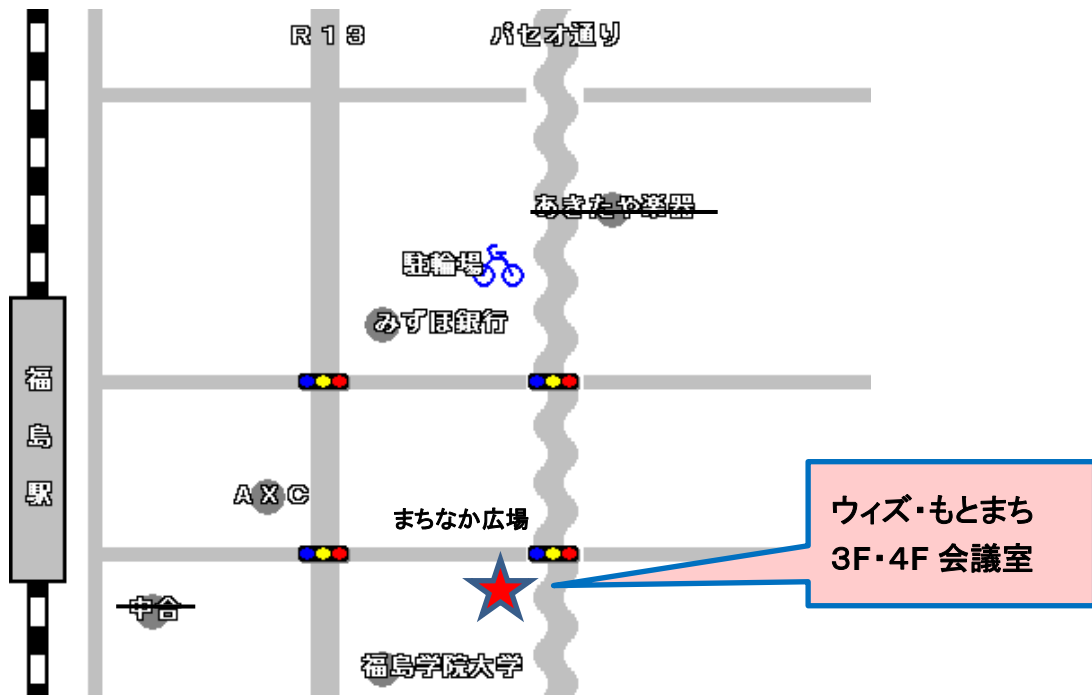

## 新教研テスト会場のご案内

KATEKYO学院  
福島駅前校  
保原校  
二本松駅前校

3/30(土)の新教研テスト会場は「ウイズ・もとまち」会議室です。(詳細は下記HPよりご確認ください)。3階または4階が会場になりますので、当日ご案内いたします。**開始時間は10:00からになりますが、会場の都合上9:30を過ぎないと会場が開きませんので、それ以降の入場をお願いします。**

- ・テスト受験料の3,400円は当日お預かりしますので、出来るだけお釣りの無いようにご準備ください。
- ・筆記用具(コンパス・三角定規を含む)、休み時間に見る問題集などをご持参ください。
- ・昼食休憩がありますので、**昼食の準備**を忘れないようにしてください。
- ・缶やペットボトルのゴミは各自お持ち帰りください。
- ・テストの終了予定時刻は15:10頃になります。

### [ウイズ・もとまち HP](#)

※パセオ通り沿い、まちなか広場むかひのビルです。

「ウイズ・もとまち」の入り口は、まちなか広場側です。

入り口を入ると、右側に階段の扉がありますので、階段をご利用の場合はこちらの扉からお入りください。

入り口から左奥へ進むとエレベーターがありますので、こちらも利用可能です。