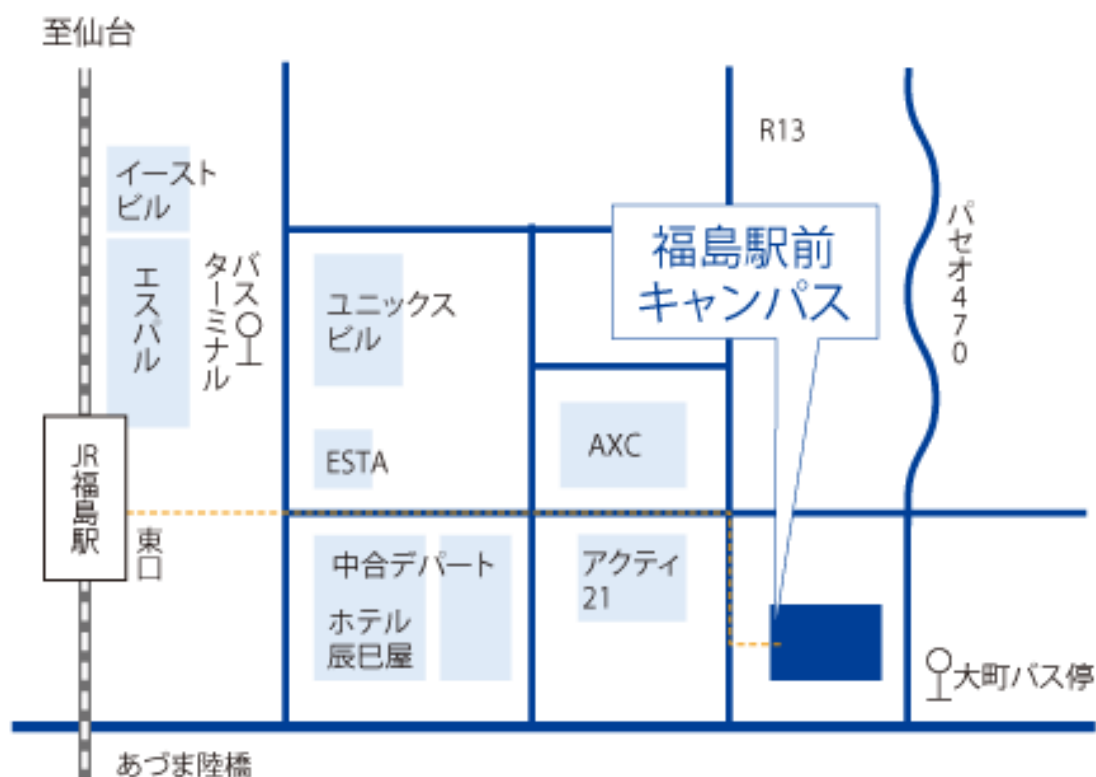

新教研テストのご案内

KATEKYO学院
福島駅前校
保原校

10月12日(土)の新教研テストは「**福島学院大学 福島駅前キャンパス**」が会場となります。9月までとは会場が異なりますのでお間違いのないようご注意ください。

※11月からは会場が「**ウイズもとまち**」となりますので併せてご注意ください。

テスト受験料につきましては、**テスト当日に会場にて現金でお預かりいたします。**受験料**3,400円**をできるだけお釣りのないようにご準備いただきますようお願い致します。なお、申し込み後に受験をキャンセルした場合は、問題のみ購入となり、後日2,000円を問題料としてお預かりさせていただきますので、予めご了承ください。

テスト当日は、お昼休憩をはさみ、会場にて昼食を取ることになりますので、昼食の準備を忘れないようお願いします。

以下、福島学院大学 福島駅前キャンパスの地図になります。テストに関するご質問、ご連絡等は全て KATEKYO 学院までお電話下さい。福島学院大学では対応いたしません。

福島学院大学福島駅前キャンパス 福島市本町2-10